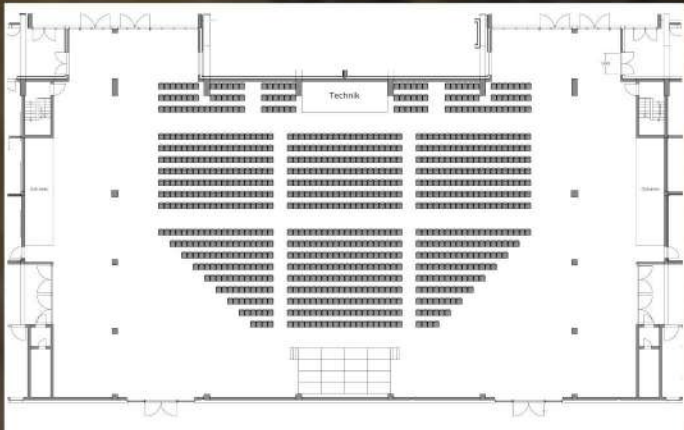

RÄUMLICHKEITEN STEIGERWALDSTADION ERFURT

Steigerwaldstadion

PARKSAAL

Grundfläche 1.550 m²

Vom Firmenevent bis zum Klavierkonzert -
auf 1.550 m² ist vieles möglich.

Bis zu 2.000 Gäste können stehend, sitzend oder
jubelnd im Hauptsaal des Multifunktionsgebäudes
Tagungen, Konzerte oder Shows erleben.

Reihe
max. 1.100 Pax

Parlamentbestuhlung

Parlament
max. 650 Pax

Mischbestuhlung

Reihe
264 Pax

Bankett
256 Pax

Ausstellung

max. Nutzfläche
1.161 m²

Steigerwaldstadion

TAGESLOGEN

Grundfläche 260 m²

Im Obergeschoss ist das Gros der Veranstaltungsräume. Darunter befinden sich sechs verbindbare Tageslogen, welche sich durch mobile Wände in Anzahl und Größe der Räume individuell auf Ihre Bedürfnisse anpassen lassen.

Bankettbestuhlung

Bankett
104 Pax

Mischbestuhlung

Reihe
60 Pax

Workshop
28 Pax

Tafelbestuhlung

Tafel
48 Pax

Steigerwaldstadion