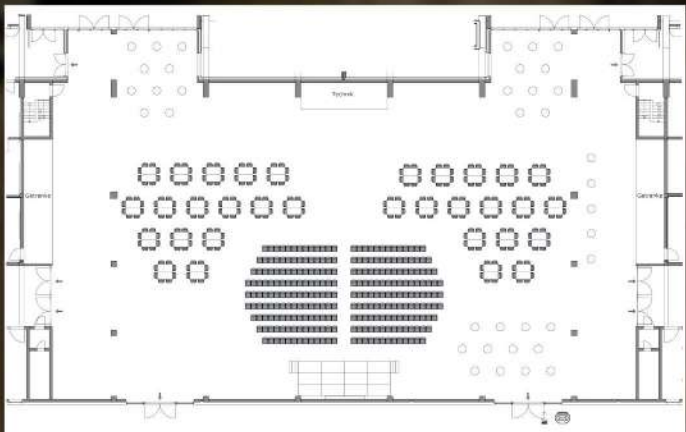

RÄUMLICHKEITEN STEIGERWALDSTADION ERFURT

Steigerwaldstadion

PARKSAAL

Grundfläche 1.550 m²

Vom Firmenevent bis zum Klavierkonzert -
auf 1.550 m² ist vieles möglich.

Bis zu 2.000 Gäste können stehend, sitzend oder
jubelnd im Hauptsaal des Multifunktionsgebäudes
Tagungen, Konzerte oder Shows erleben.

Reihe
max. 1.100 Pax

Parlamentbestuhlung

Parlament
max. 650 Pax

Mischbestuhlung

Reihe
264 Pax

Bankett
256 Pax

Ausstellung

max. Nutzfläche
1.161 m²

Steigerwaldstadion

TAGESLOGEN

Grundfläche 260 m²

Im Obergeschoss ist das Gros der Veranstaltungsräume. Darunter befinden sich sechs verbindbare Tageslogen, welche sich durch mobile Wände in Anzahl und Größe der Räume individuell auf Ihre Bedürfnisse anpassen lassen.

Bankettbestuhlung

Bankett
104 Pax

Mischbestuhlung

Reihe
60 Pax

Workshop
28 Pax

Tafelbestuhlung

Tafel
48 Pax

Steigerwaldstadion