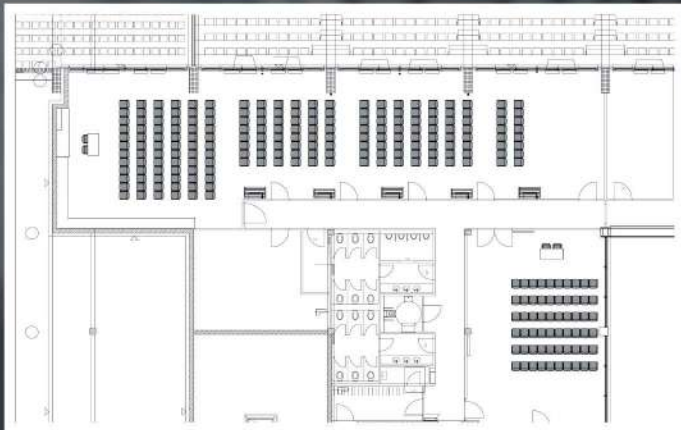

Reihe
max. 1.100 Pax

Parlamentbestuhlung

Parlament
max. 650 Pax

Mischbestuhlung

Reihe
264 Pax

Bankett
256 Pax

Ausstellung

max. Nutzfläche
1.161 m²

Steigerwaldstadion

TAGESLOGEN

Grundfläche 260 m²

Im Obergeschoss ist das Gros der Veranstaltungsräume. Darunter befinden sich sechs verbindbare Tageslogen, welche sich durch mobile Wände in Anzahl und Größe der Räume individuell auf Ihre Bedürfnisse anpassen lassen.

Bankettbestuhlung

Bankett
104 Pax

Mischbestuhlung

Reihe
60 Pax

Workshop
28 Pax

Tafelbestuhlung

Tafel
48 Pax

Steigerwaldstadion

TAGUNGSRAUM

Grundfläche je 95 m²

Zwei identische Tagungsräume runden den Veranstaltungsbereich im Obergeschoss ab. Genutzt werden können die zwei Räume für Workshops oder als Cateringbereich. Mit Blick in den Parksaal erhalten sie einen eigenen Charme.