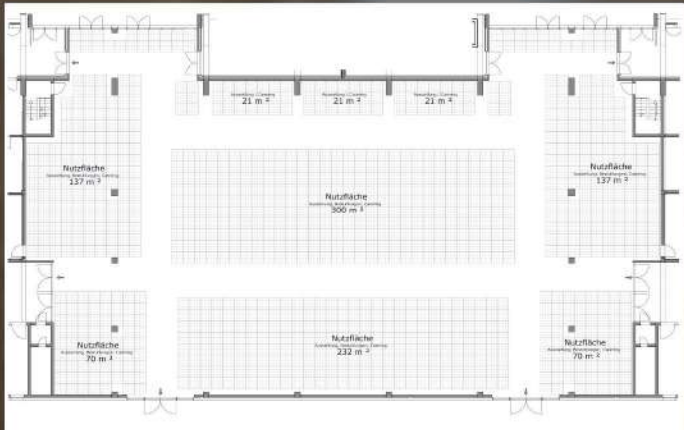

Reihe
max. 1.100 Pax

Parlamentbestuhlung

Parlament
max. 650 Pax

Mischbestuhlung

Reihe
264 Pax

Bankett
256 Pax

Ausstellung

max. Nutzfläche
1.161 m²

Steigerwaldstadion

TAGESLOGEN

Grundfläche 260 m²

Im Obergeschoss ist das Gros der Veranstaltungsräume. Darunter befinden sich sechs verbindbare Tageslogen, welche sich durch mobile Wände in Anzahl und Größe der Räume individuell auf Ihre Bedürfnisse anpassen lassen.

Bankettbestuhlung

Bankett
104 Pax

Mischbestuhlung

Reihe
60 Pax

Workshop
28 Pax

Tafelbestuhlung

Tafel
48 Pax

Steigerwaldstadion

TAGUNGSRAUM

Grundfläche je 95 m²

Zwei identische Tagungsräume runden den Veranstaltungsbereich im Obergeschoss ab. Genutzt werden können die zwei Räume für Workshops oder als Cateringbereich. Mit Blick in den Parksaal erhalten sie einen eigenen Charme.