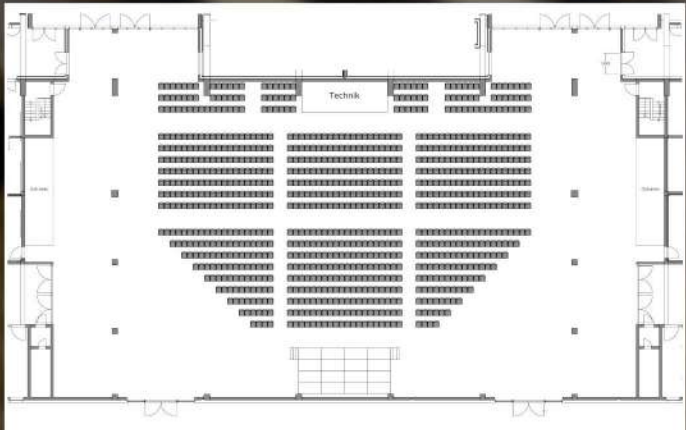

RÄUMLICHKEITEN STEIGERWALDSTADION ERFURT

Steigerwaldstadion

PARKSAAL

Grundfläche 1.550 m²

Vom Firmenevent bis zum Klavierkonzert -
auf 1.550 m² ist vieles möglich.

Bis zu 2.000 Gäste können stehend, sitzend oder
jubelnd im Hauptsaal des Multifunktionsgebäudes
Tagungen, Konzerte oder Shows erleben.

Reihe
max. 1.100 Pax

Parlamentbestuhlung

Parlament
max. 650 Pax

Mischbestuhlung

Reihe
264 Pax

Bankett
256 Pax

Ausstellung

max. Nutzfläche
1.161 m²

Steigerwaldstadion

TAGESLOGEN

Grundfläche 260 m²

Im Obergeschoss ist das Gros der Veranstaltungsräume. Darunter befinden sich sechs verbindbare Tageslogen, welche sich durch mobile Wände in Anzahl und Größe der Räume individuell auf Ihre Bedürfnisse anpassen lassen.

Bankettbestuhlung

Bankett
104 Pax

Mischbestuhlung

Reihe
60 Pax

Workshop
28 Pax

Tafelbestuhlung

Tafel
48 Pax

Steigerwaldstadion