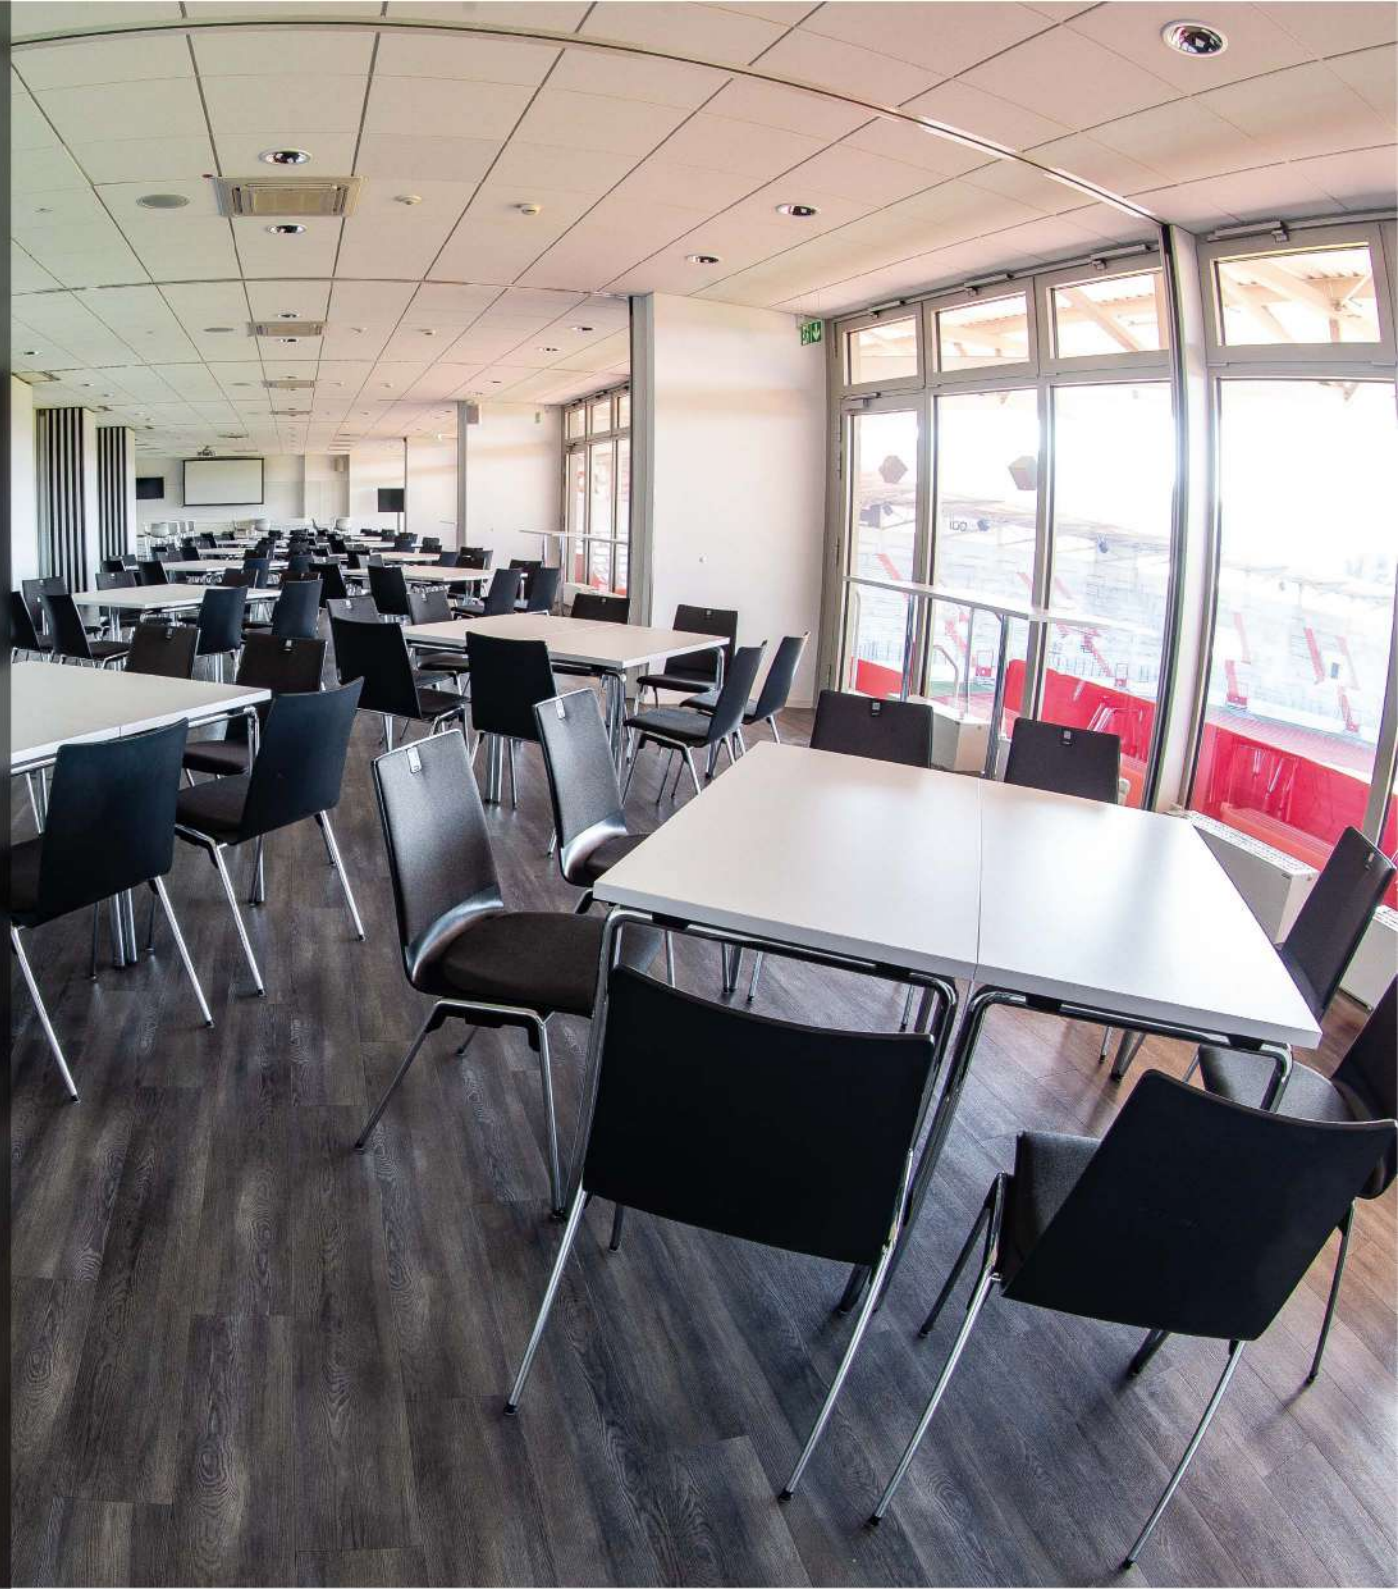

Reihe
max. 1.100 Pax

Parlamentbestuhlung

Parlament
max. 650 Pax

Mischbestuhlung

Reihe
264 Pax

Bankett
256 Pax

Ausstellung

max. Nutzfläche
1.161 m²

Reihe
200 Pax

Medien- &
Tontechnik

Parlament
100 Pax

barrierefreier
Zugang

stehend
200 Pax

Austritt zum
Spielfeld

Reihenbestuhlung

Reihe
max. 200 Pax

Bankettbestuhlung

Bankett
104 Pax

Mischbestuhlung

Reihe
60 Pax

Workshop
28 Pax

Tafelbestuhlung

Tafel
48 Pax

Steigerwaldstadion

TAGUNGSRAUM

Grundfläche je 95 m²

Zwei identische Tagungsräume runden den Veranstaltungsbereich im Obergeschoss ab. Genutzt werden können die zwei Räume für Workshops oder als Cateringbereich. Mit Blick in den Parksaal erhalten sie einen eigenen Charme.