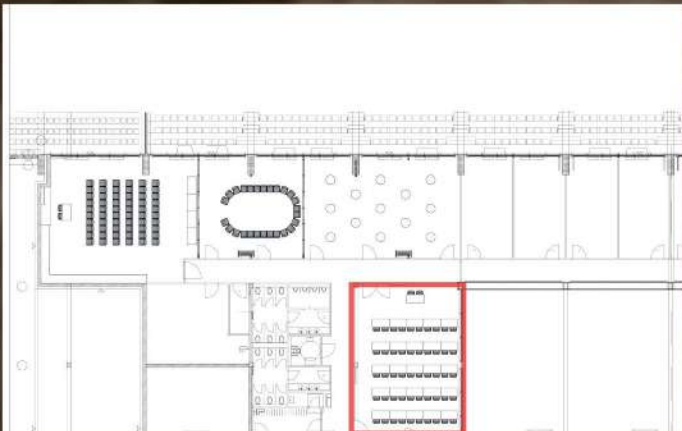

Parlamentbestuhlung

Parlament
max. 30 Pax