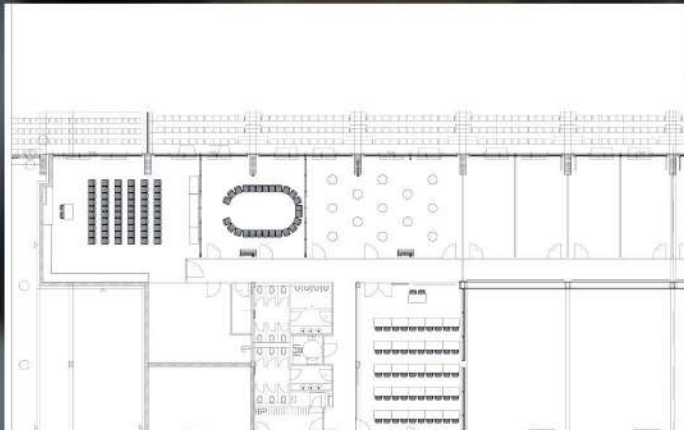

Reihe
max. 1.100 Pax

Parlamentbestuhlung

Parlament
max. 650 Pax

Mischbestuhlung

Reihe
264 Pax

Bankett
256 Pax

Ausstellung

max. Nutzfläche
1.161 m²

Bankettbestuhlung

Bankett
104 Pax

Mischbestuhlung

Reihe
60 Pax

Workshop
28 Pax

Tafelbestuhlung

Tafel
48 Pax

Steigerwaldstadion

TAGUNGSRAUM

Grundfläche je 95 m²

Zwei identische Tagungsräume runden den Veranstaltungsbereich im Obergeschoss ab. Genutzt werden können die zwei Räume für Workshops oder als Cateringbereich. Mit Blick in den Parksaal erhalten sie einen eigenen Charme.

Reihe
60 Pax

Medien- &
Tontechnik

Parlament
30 Pax

barrierefreier
Zugang

stehend
60 Pax

Blick in den
Parksaal

Reihenbestuhlung

Reihenvariante
max. 60 Pax