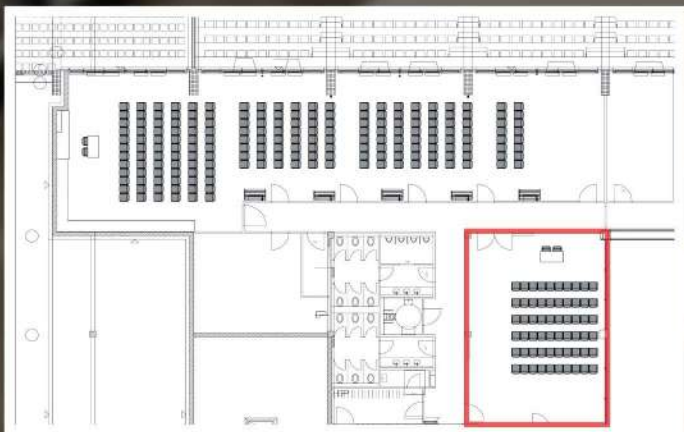

Reihe
max. 1.100 Pax

Parlamentbestuhlung

Parlament
max. 650 Pax

Mischbestuhlung

Reihe
264 Pax

Bankett
256 Pax

Ausstellung

max. Nutzfläche
1.161 m²

Bankettbestuhlung

Bankett
104 Pax

Mischbestuhlung

Reihe
60 Pax

Workshop
28 Pax

Tafelbestuhlung

Tafel
48 Pax

Steigerwaldstadion

TAGUNGSRAUM

Grundfläche je 95 m²

Zwei identische Tagungsräume runden den Veranstaltungsbereich im Obergeschoss ab. Genutzt werden können die zwei Räume für Workshops oder als Cateringbereich. Mit Blick in den Parksaal erhalten sie einen eigenen Charme.

Reihe
60 Pax

Medien- &
Tontechnik

Parlament
30 Pax

barrierefreier
Zugang

stehend
60 Pax

Blick in den
Parksaal

Reihenbestuhlung

Reihenvariante
max. 60 Pax