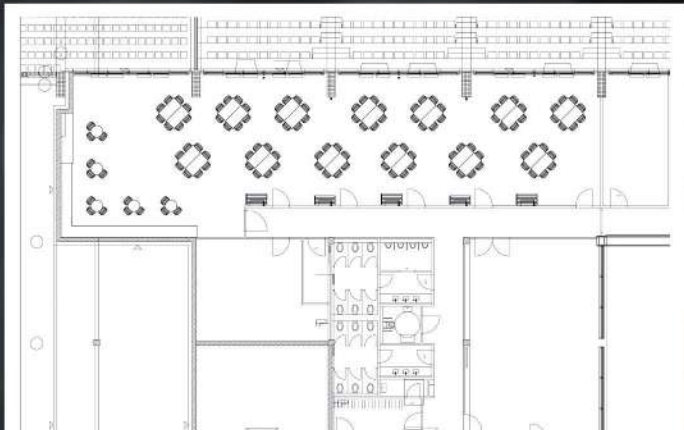

Reihe
max. 1.100 Pax

Parlamentbestuhlung

Parlament
max. 650 Pax

Mischbestuhlung

Reihe
264 Pax

Bankett
256 Pax

Ausstellung

max. Nutzfläche
1.161 m²

Steigerwaldstadion

TAGESLOGEN

Grundfläche 260 m²

Im Obergeschoss ist das Gros der Veranstaltungsräume. Darunter befinden sich sechs verbindbare Tageslogen, welche sich durch mobile Wände in Anzahl und Größe der Räume individuell auf Ihre Bedürfnisse anpassen lassen.

Bankettbestuhlung

Bankett
104 Pax

Mischbestuhlung

Reihe
60 Pax

Workshop
28 Pax

Tafelbestuhlung

Tafel
48 Pax

Steigerwaldstadion

TAGUNGSRAUM

Grundfläche je 95 m²

Zwei identische Tagungsräume runden den Veranstaltungsbereich im Obergeschoss ab. Genutzt werden können die zwei Räume für Workshops oder als Cateringbereich. Mit Blick in den Parksaal erhalten sie einen eigenen Charme.