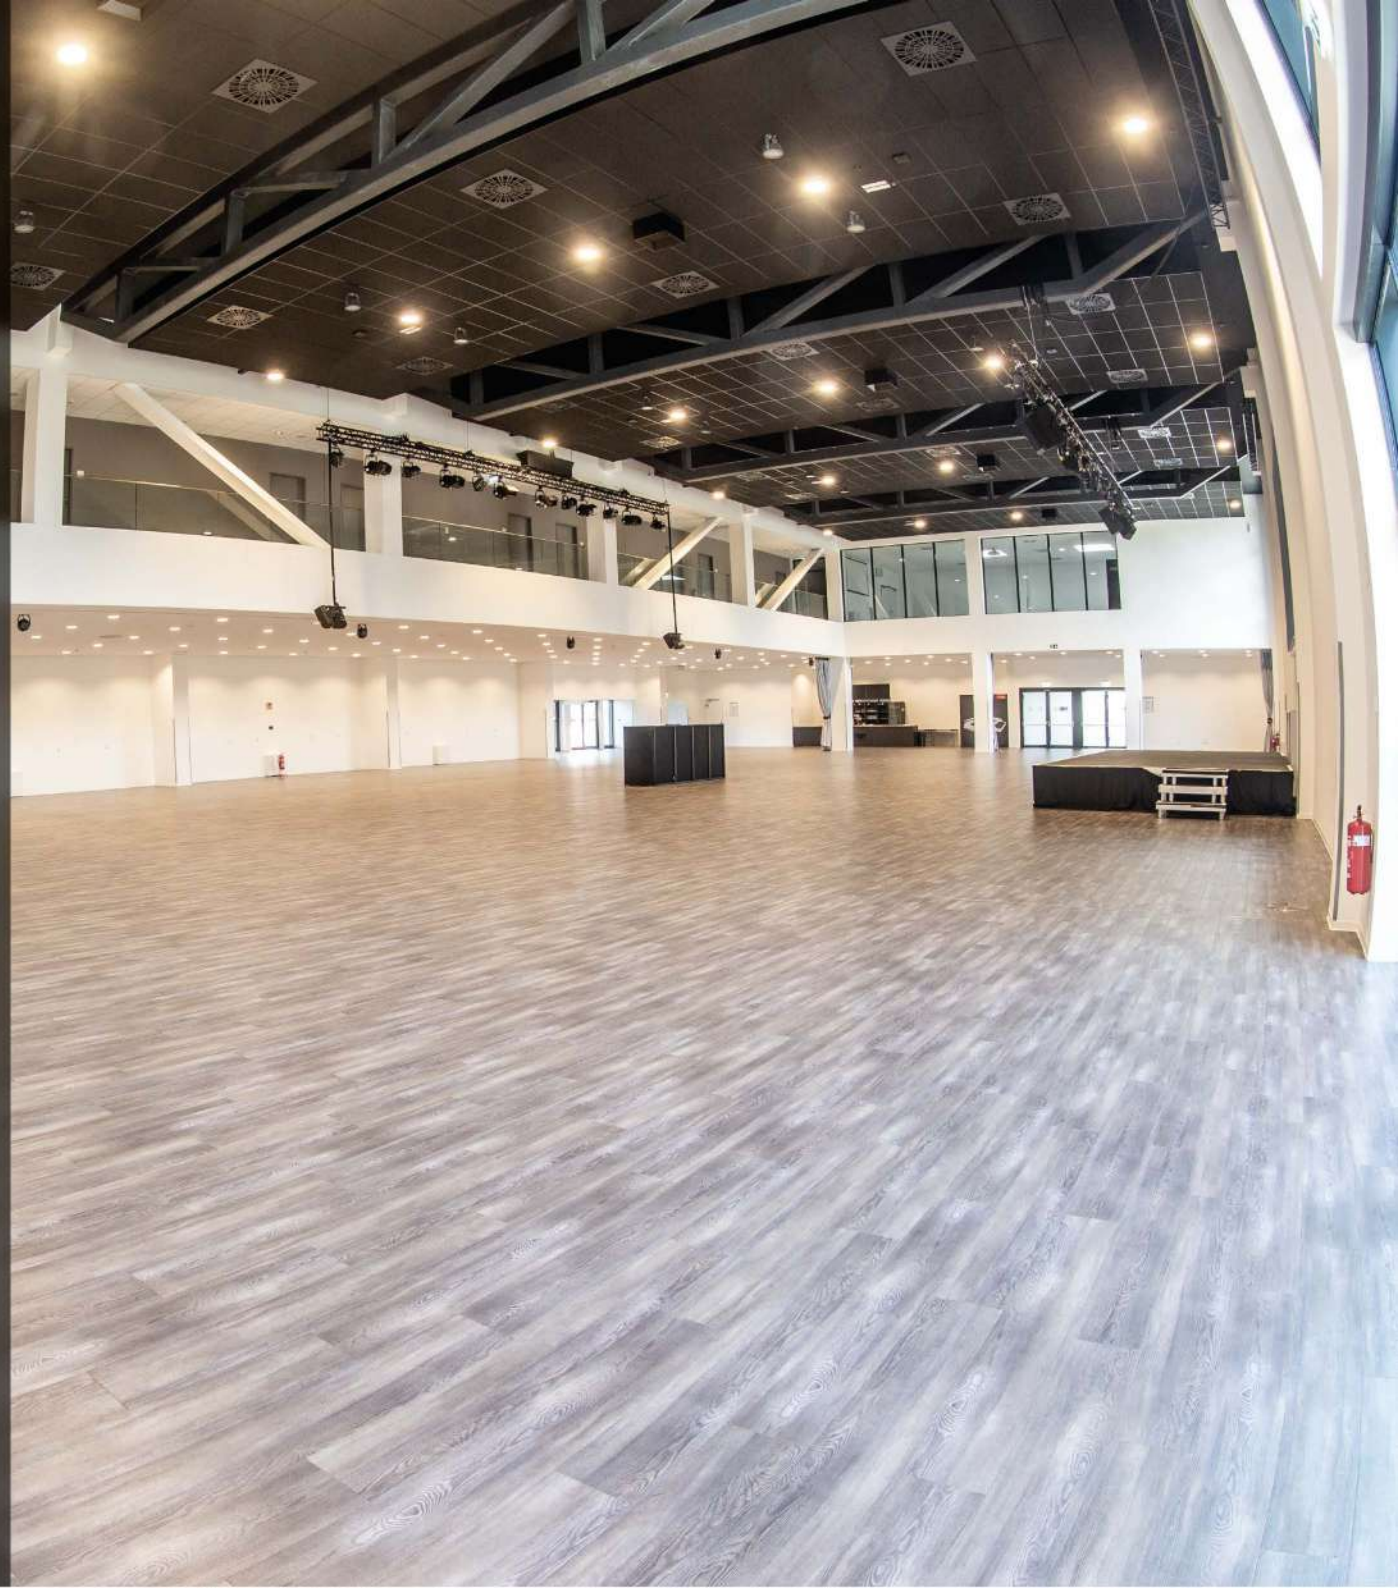

RÄUMLICHKEITEN STEIGERWALDSTADION ERFURT

Steigerwaldstadion

PARKSAAL

Grundfläche 1.550 m²

Vom Firmenevent bis zum Klavierkonzert -
auf 1.550 m² ist vieles möglich.

Bis zu 2.000 Gäste können stehend, sitzend oder
jubelnd im Hauptsaal des Multifunktionsgebäudes
Tagungen, Konzerte oder Shows erleben.

Wir passen uns ihren Bedürfnissen und Anforderungen an.

Reihe
1.100 Pax

Medien- &
Tontechnik

Parlament
650 Pax

barrierefreier
Zugang

stehend
2.000 Pax

Austritt zum
Spielfeld

Reihenbestuhlung

Reihe
max. 1.100 Pax

Parlamentbestuhlung

Parlament
max. 650 Pax

Mischbestuhlung

Reihe
264 Pax

Bankett
256 Pax

Ausstellung

max. Nutzfläche
1.161 m²

Steigerwaldstadion

TAGESLOGEN

Grundfläche 260 m²

Im Obergeschoss ist das Gros der Veranstaltungsräume. Darunter befinden sich sechs verbindbare Tageslogen, welche sich durch mobile Wände in Anzahl und Größe der Räume individuell auf Ihre Bedürfnisse anpassen lassen.