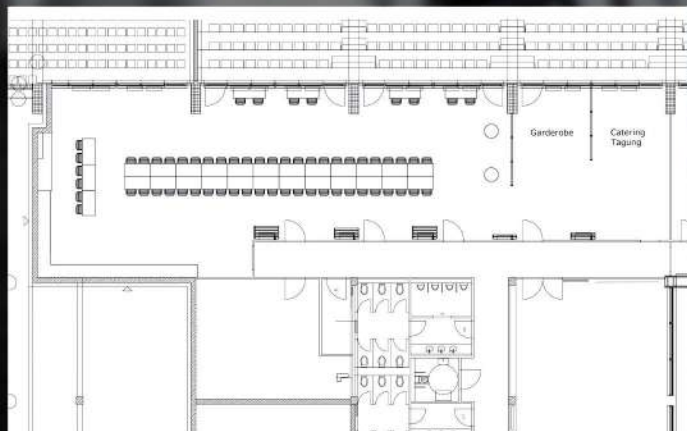

Reihe
max. 1.100 Pax

Parlamentbestuhlung

Parlament
max. 650 Pax

Mischbestuhlung

Reihe
264 Pax

Bankett
256 Pax

Ausstellung

max. Nutzfläche
1.161 m²

Bankettbestuhlung

Bankett
104 Pax

Mischbestuhlung

Reihe
60 Pax

Workshop
28 Pax

Tafelbestuhlung

Tafel
48 Pax

Steigerwaldstadion

TAGUNGSRAUM

Grundfläche je 95 m²

Zwei identische Tagungsräume runden den Veranstaltungsbereich im Obergeschoss ab. Genutzt werden können die zwei Räume für Workshops oder als Cateringbereich. Mit Blick in den Parksaal erhalten sie einen eigenen Charme.

Reihe
60 Pax

Medien- &
Tontechnik

Parlament
30 Pax

barrierefreier
Zugang

stehend
60 Pax

Blick in den
Parksaal

Reihenbestuhlung

Reihenvariante
max. 60 Pax